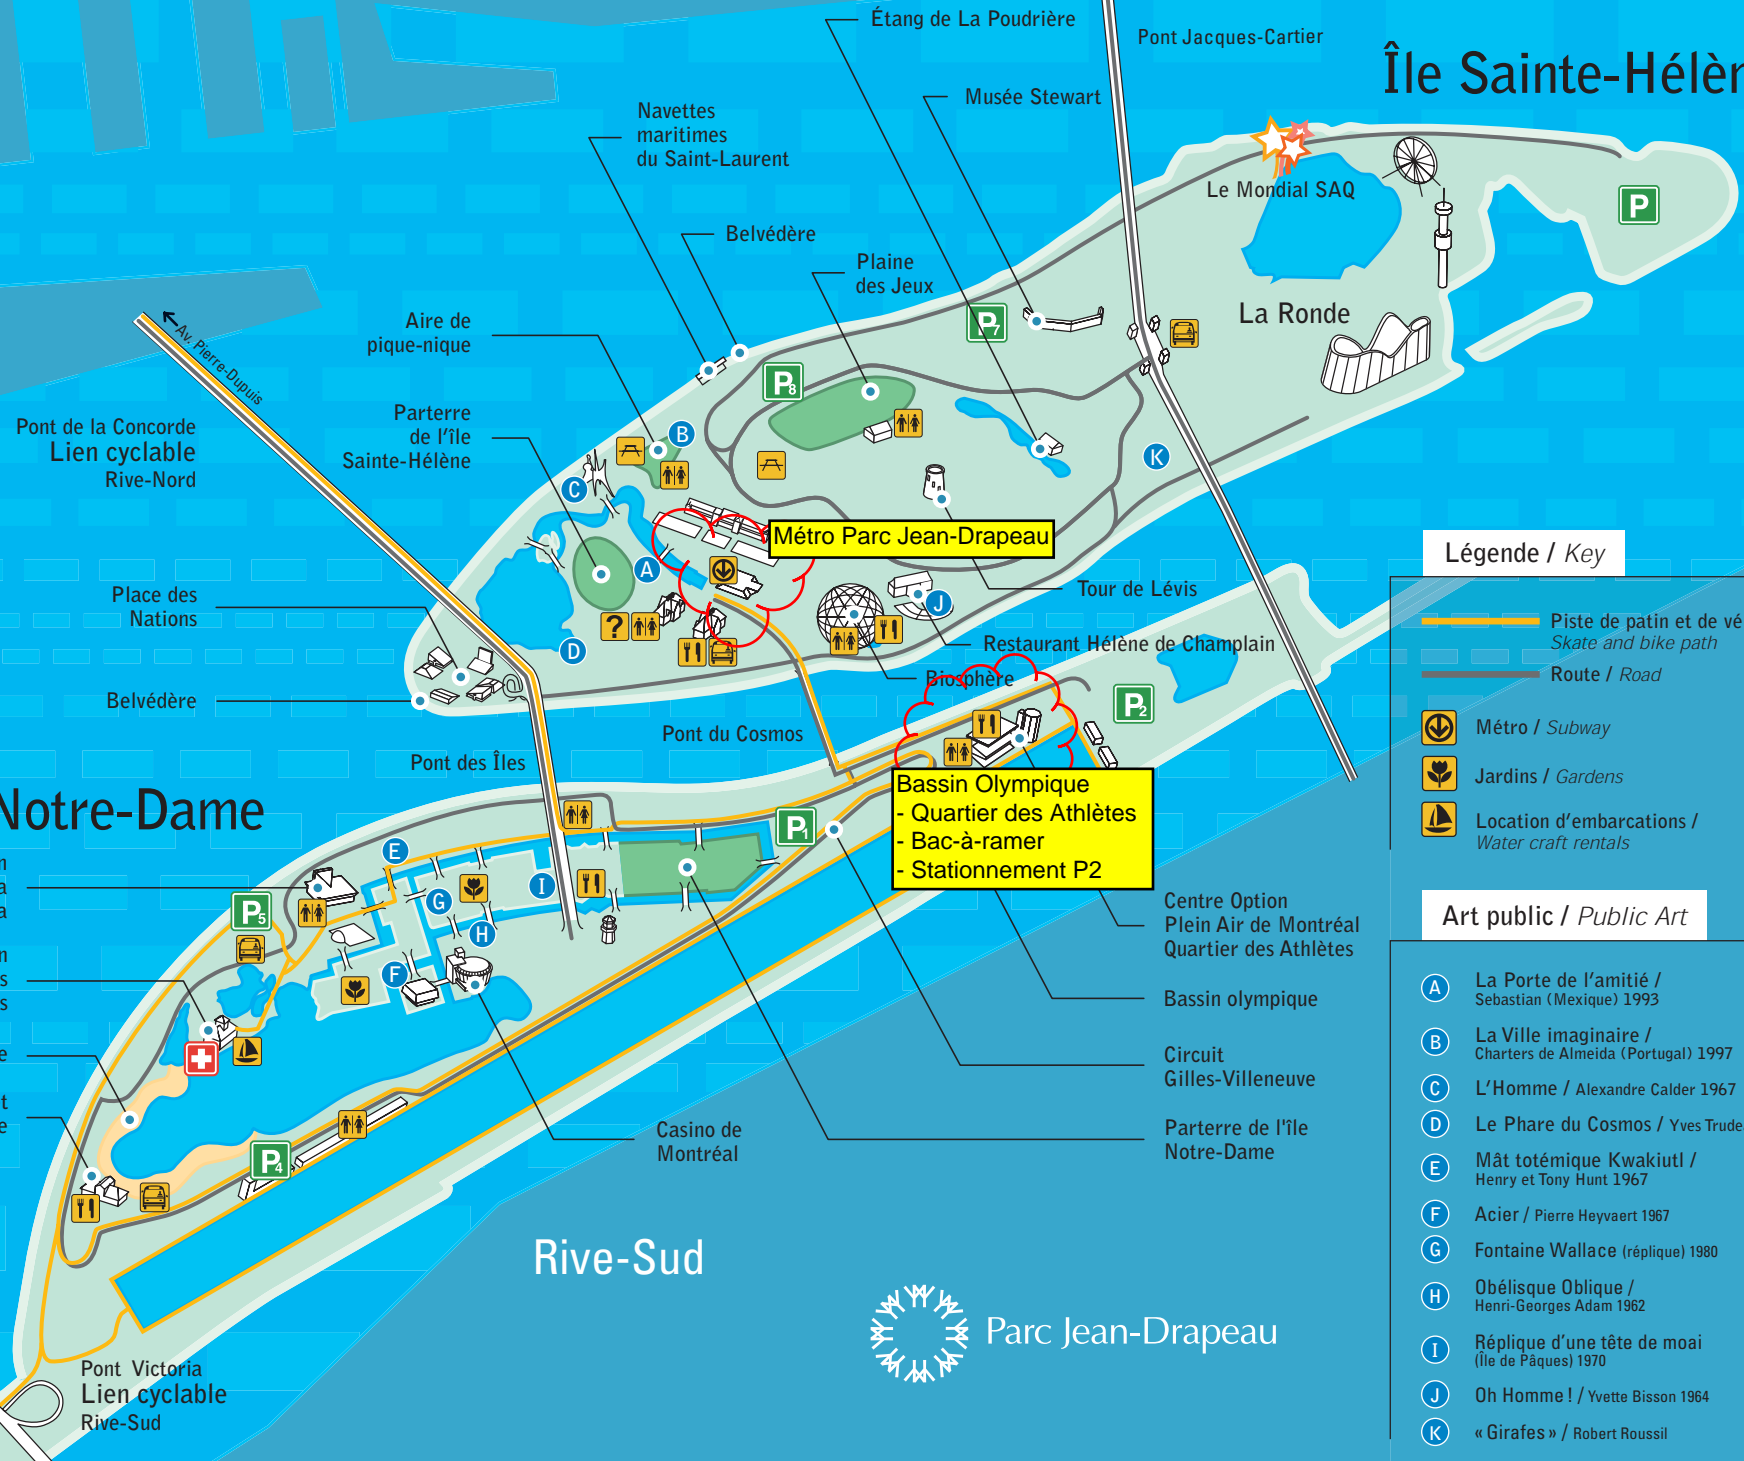

Montréal

Île Sainte-Hélène

Île Notre-Dame

Rive-Sud

Parc Jean-Drapeau

Légende / Key

- Piste de patin et de vélo / Skate and bike path
- Route / Road
- Métro / Subway
- Jardins / Gardens
- Location d'embarcations / Water craft rentals

Art public / Public Art

- A** La Porte de l'amitié / Sebastian (Mexique) 1993
- B** La Ville imaginaire / Charters de Almeida (Portugal) 1997
- C** L'Homme / Alexandre Calder 1967
- D** Le Phare du Cosmos / Yves Trudeau 1967
- E** Mât totémique Kwakiutl / Henry et Tony Hunt 1967
- F** Acier / Pierre Heyvaert 1967
- G** Fontaine Wallace (réplique) 1980
- H** Obélisque Oblique / Henri-Georges Adam 1962
- I** Réplique d'une tête de moai (Île de Pâques) 1970
- J** Oh Homme ! / Yvette Bisson 1964
- K** « Girafes » / Robert Roussil